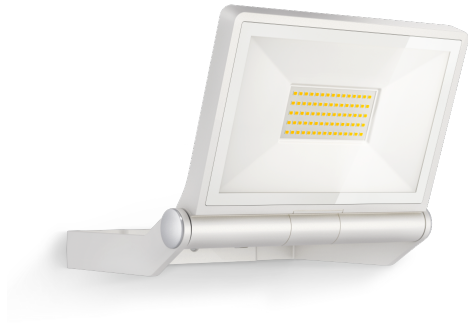

LED-Buitenspot zonder sensor

XLED ONE XL

wit

EAN 4007841 065232

art.nr. 065232

aansluitschema