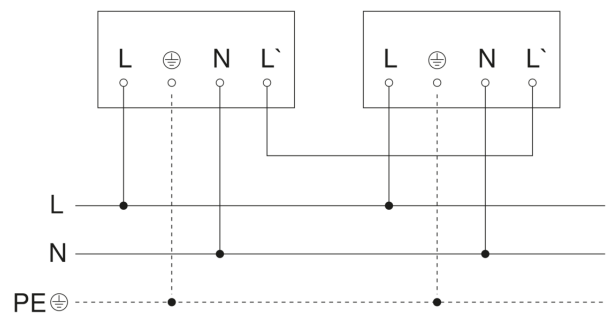

Sensor-LED-buitenspot - Professional Line

XLED PRO 240 S

V2 warm wit zwart
EAN 4007841 068110
art.nr. 068110

XLED PRO 240 S

V2 warm wit zwart
EAN 4007841 068110
art.nr. 068110

aansluitschema Master

aansluitschema master/master

aansluitschema Master/slave koppelin