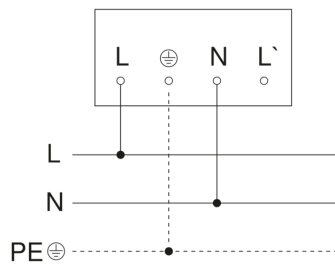

Sensor-LED-buitenspot - Professional Line

XLED PRO 240 S

V2 warm wit zwart
EAN 4007841 068110
art.nr. 068110

XLED PRO 240 S

V2 warm wit zwart
EAN 4007841 068110
art.nr. 068110

aansluitschema Master

aansluitschema master/master

aansluitschema Master/slave koppelin