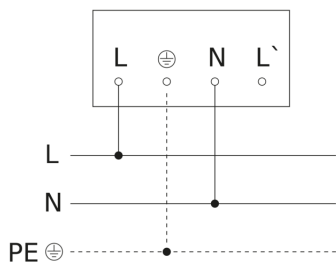

Sensor-LED-buitenspot - Professional Line

XLED PRO ONE Max S

met bewegingsmelder - antraciet
EAN 4007841 069537
art.nr. 069537

aansluitschema Master

aansluitschema Master/slave koppelin