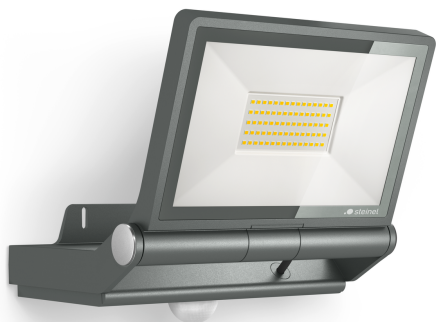

Sensor-LED-buitenspot - Professional Line

XLED PRO ONE Max S

met bewegingsmelder - antraciet
EAN 4007841 069537
art.nr. 069537

aansluitschema Master

aansluitschema Master/slave koppelin