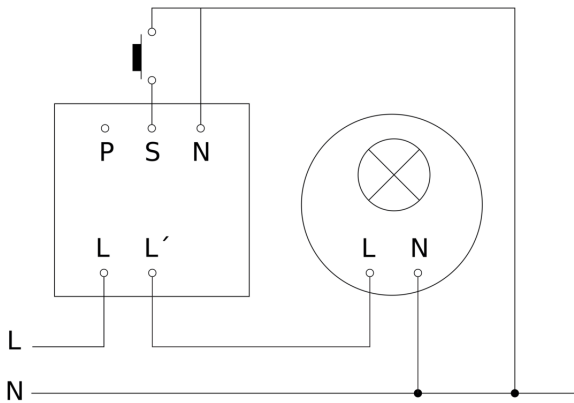

Aanwezigheidsmelder - Professional Line

Dual HF

COM1 - plafondbinbouw
EAN 4007841 079482
art.nr. 079482

Dual HF

COM1 - plafondbinbouw
EAN 4007841 079482
art.nr. 079482

aansluitschema Master

aansluitschema master/master

Dual HF

COM1 - plafondbinbouw
EAN 4007841 079482
art.nr. 079482

aansluitschema Master/slave koppelin