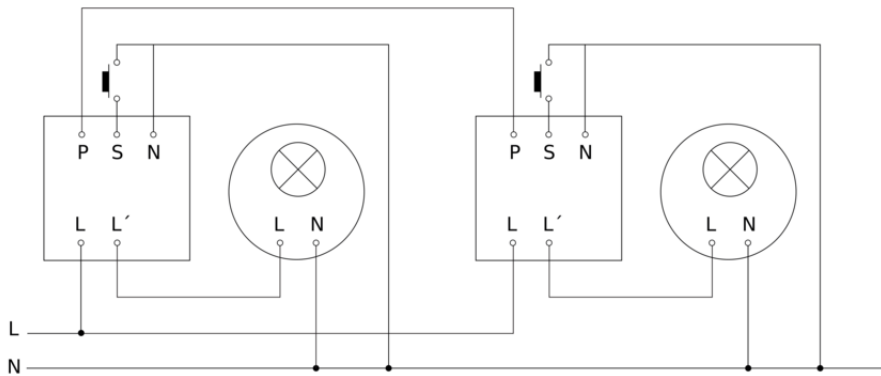

Aanwezigheidsmelder - Professional Line

Dual HF

COM1 - plafondbinbouw
EAN 4007841 079482
art.nr. 079482

Dual HF

COM1 - plafondbinbouw
EAN 4007841 079482
art.nr. 079482

aansluitschema Master

aansluitschema master/master

Dual HF

COM1 - plafondbinbouw
EAN 4007841 079482
art.nr. 079482

aansluitschema Master/slave koppelin