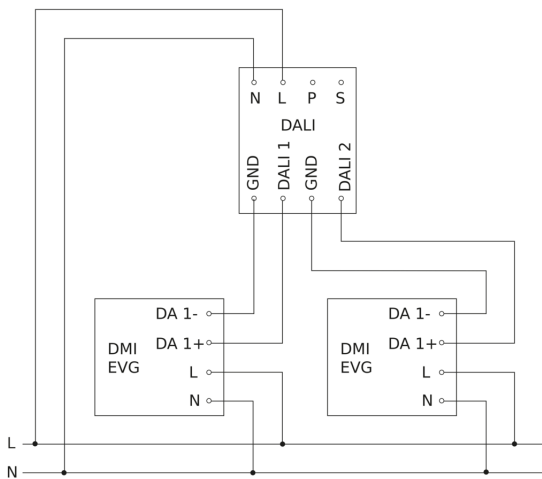

# Dual HF

DALI-2 APC - plafondbinbouw  
EAN 4007841 079499  
art.nr. 079499

aansluitschema Master

aansluitschema Master/slave koppelin