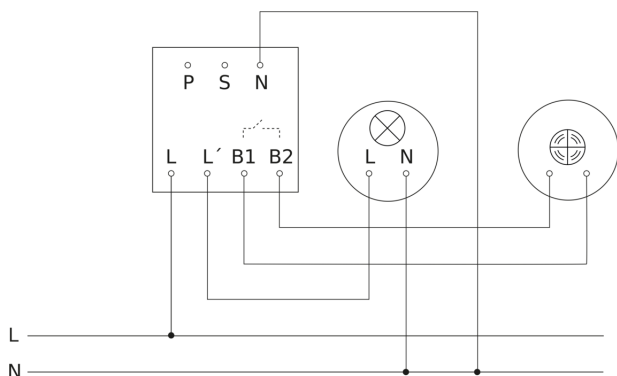

DualTech

COM2 - Inbouw
EAN 4007841 008000
art.nr. 008000

aansluitschema Master

aansluitschema Master/slave koppelin