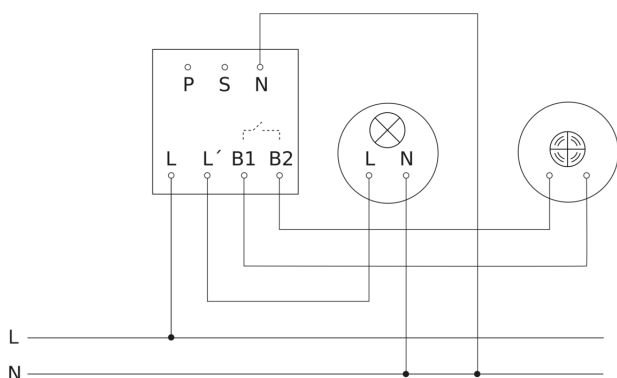

HF 360

COM2 - Inbouw
EAN 4007841 002848
art.nr. 002848

aansluitschema Master

aansluitschema Master/slave koppelin