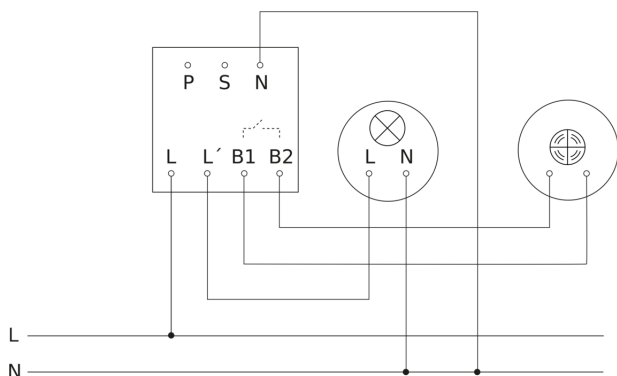

IR Quattro 8m

COM2 - Inbouw
EAN 4007841 000356
art.nr. 000356

aansluitschema Master

aansluitschema Master/slave koppelin