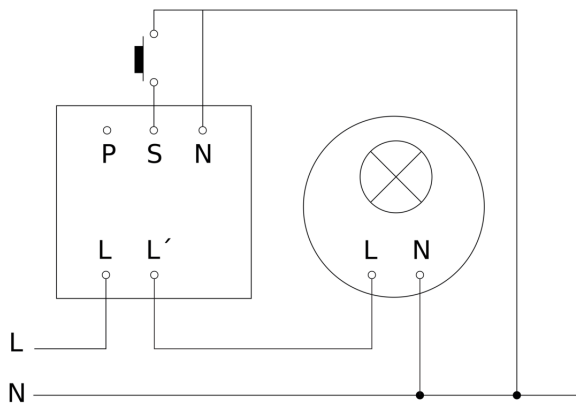

Aanwezigheidsmelder - Professional Line

IR Quattro HD 24m

COM1 - inbouw wit
EAN 4007841 002794
art.nr. 002794

IR Quattro HD 24m

COM1 - inbouw wit
EAN 4007841 002794
art.nr. 002794

aansluitschema Master

aansluitschema master/master

IR Quattro HD 24m

COM1 - inbouw wit
EAN 4007841 002794
art.nr. 002794

aansluitschema Master/slave koppelin