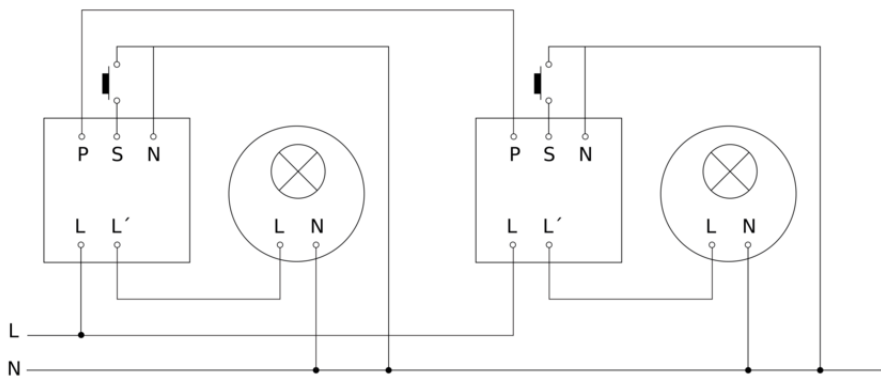

Aanwezigheidsmelder - Professional Line

IR Quattro HD 24m

COM1 - inbouw wit
EAN 4007841 002794
art.nr. 002794

IR Quattro HD 24m

COM1 - inbouw wit
EAN 4007841 002794
art.nr. 002794

aansluitschema Master

aansluitschema master/master

IR Quattro HD 24m

COM1 - inbouw wit
EAN 4007841 002794
art.nr. 002794

aansluitschema Master/slave koppelin