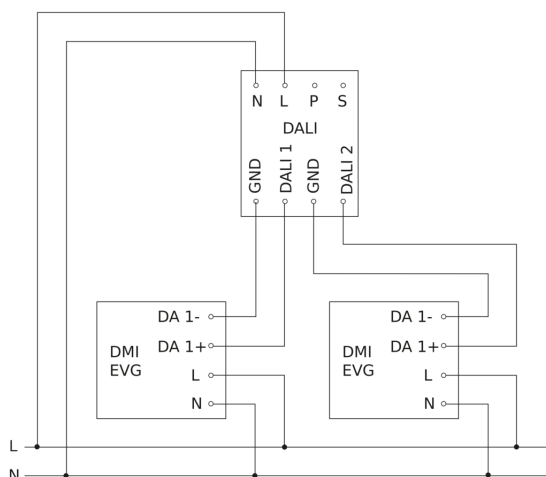

Détecteur de présence - Professional Line

IR Quattro HD 24m

DALI-2 APC - faux-plafonds
EAN 4007841 079376
Réf. 079376

Schéma du circuit principal

Schéma du circuit d'interconnexion maître/esclave