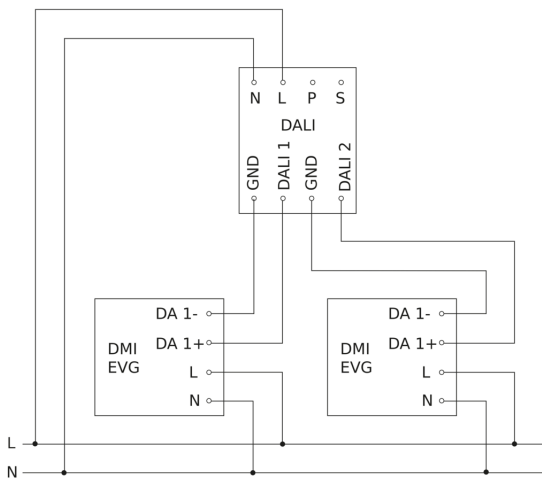

# IR Quattro HD 24m

DALI-2 APC - plafondbouw  
EAN 4007841 079376  
art.nr. 079376

aansluitschema Master

aansluitschema Master/slave koppelin