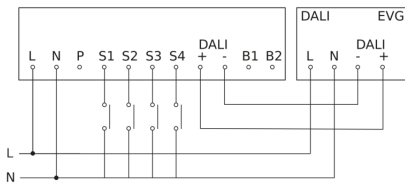

# IR Quattro HD 24m DALI plus

Plafondinbouw  
EAN 4007841 035204  
art.nr. 035204

aansluitschema Master

aansluitschema Master met elektronisch voorschakelapparaat UIT

aansluitschema Master met geschakelde lamp

aansluitschema master/slave en master/master koppeling