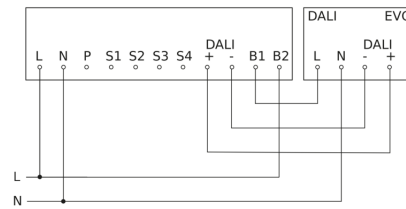

# IR Quattro HD 24m DALI plus

Plafondinbouw  
EAN 4007841 035204  
art.nr. 035204

aansluitschema Master

aansluitschema Master met elektronisch voorschakelapparaat UIT

aansluitschema Master met geschakelde lamp

aansluitschema master/slave en master/master koppeling