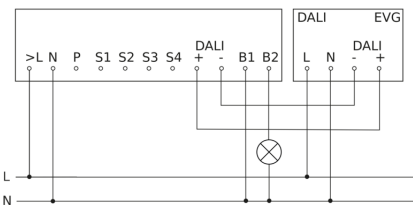

# IR Quattro HD 24m DALI plus

Plafondinbouw  
EAN 4007841 035204  
art.nr. 035204

aansluitschema Master

aansluitschema Master met elektronisch voorschakelapparaat UIT

aansluitschema Master met geschakelde lamp

aansluitschema master/slave en master/master koppeling