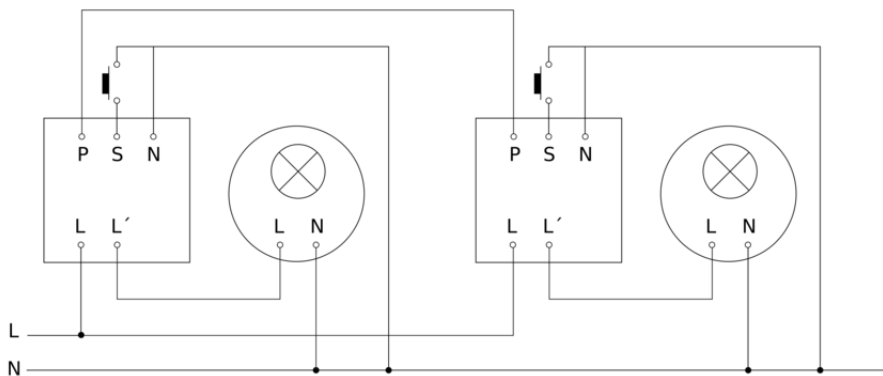

Aanwezigheidsmelder - Professional Line

IR Quattro SLIM XS 4m

COM1 - vierkant
EAN 4007841 032951
art.nr. 032951

IR Quattro SLIM XS 4m

COM1 - vierkant
EAN 4007841 032951
art.nr. 032951

aansluitschema Master

aansluitschema master/master

IR Quattro SLIM XS 4m

COM1 - vierkant
EAN 4007841 032951
art.nr. 032951

aansluitschema Master/slave koppelin