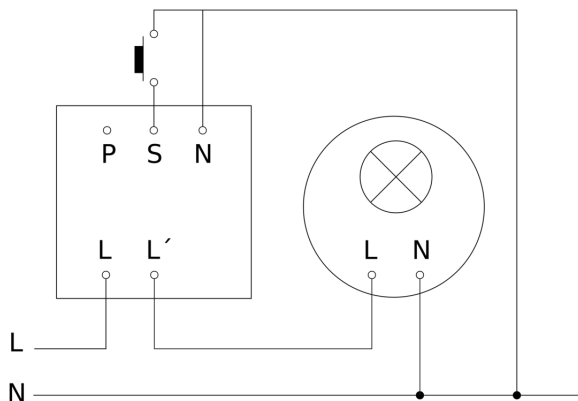

Aanwezigheidsmelder - Professional Line

IR Quattro SLIM XS 4m

COM1 - vierkant
EAN 4007841 032951
art.nr. 032951

IR Quattro SLIM XS 4m

COM1 - vierkant
EAN 4007841 032951
art.nr. 032951

aansluitschema Master

aansluitschema master/master

IR Quattro SLIM XS 4m

COM1 - vierkant
EAN 4007841 032951
art.nr. 032951

aansluitschema Master/slave koppelin