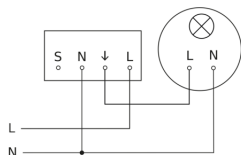

PD-24 ECO

COM1 - op de muur zwart
EAN 4007841 087821
art.nr. 087821

aansluitschema

aansluitschema voor meerdere sensoren