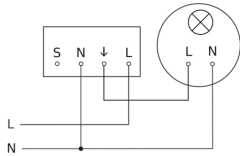

PD-24 ECO

COM1 - op de muur wit
EAN 4007841 087838
art.nr. 087838

aansluitschema

aansluitschema voor meerdere sensoren