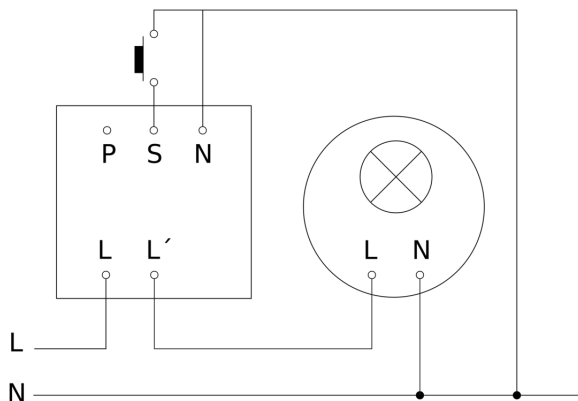

Aanwezigheidsschakelaar - Professional Line

HF 180

COM1 - wit
EAN 4007841 032883
art.nr. 032883

HF 180

COM1 - wit
EAN 4007841 032883
art.nr. 032883

aansluitschema Master

aansluitschema master/master

HF 180

COM1 - wit
EAN 4007841 032883
art.nr. 032883

aansluitschema Master/slave koppelin