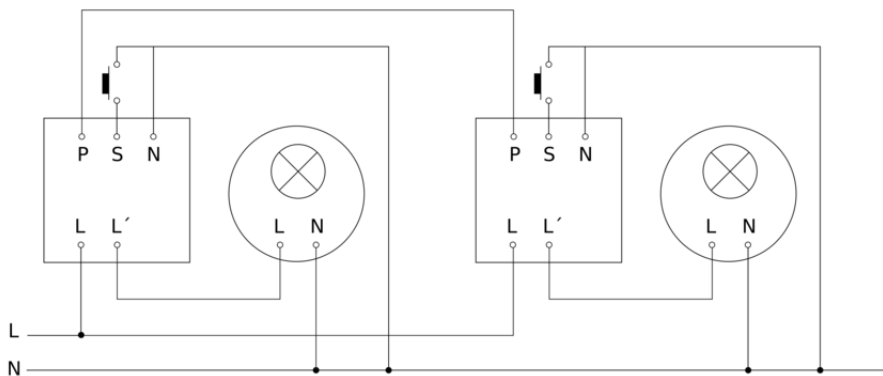

Aanwezigheidsschakelaar - Professional Line

HF 180

COM1 - wit
EAN 4007841 032883
art.nr. 032883

HF 180

COM1 - wit
EAN 4007841 032883
art.nr. 032883

aansluitschema Master

aansluitschema master/master

HF 180

COM1 - wit
EAN 4007841 032883
art.nr. 032883

aansluitschema Master/slave koppelin