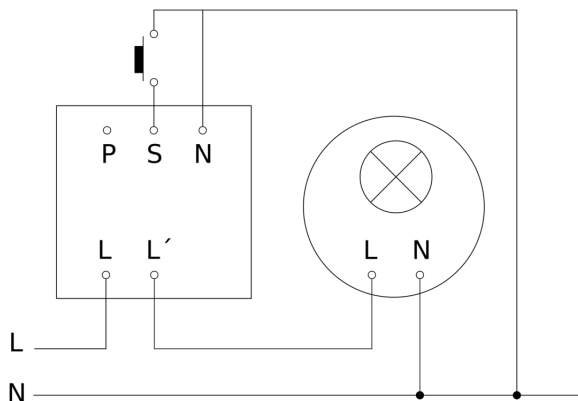

Interruttore di presenza - Professional Line

IR 180

COM1 - bianco

EAN 4007841 029944

Art. n. 029944

IR 180

COM1 - bianco
EAN 4007841 029944
Art. n. 029944

Schema elettrico Master

Schema elettrico Master-Master collegamento in rete

IR 180

COM1 - bianco
EAN 4007841 029944
Art. n. 029944

Schema elettrico Master-Slave collegamento in rete