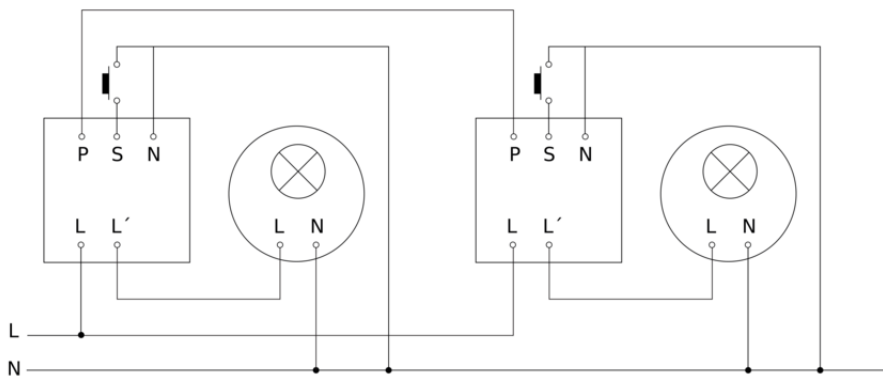

Interruttore di presenza - Professional Line

IR 180

COM1 - bianco

EAN 4007841 029944

Art. n. 029944

IR 180

COM1 - bianco
EAN 4007841 029944
Art. n. 029944

Schema elettrico Master

Schema elettrico Master-Master collegamento in rete

IR 180

COM1 - bianco
EAN 4007841 029944
Art. n. 029944

Schema elettrico Master-Slave collegamento in rete