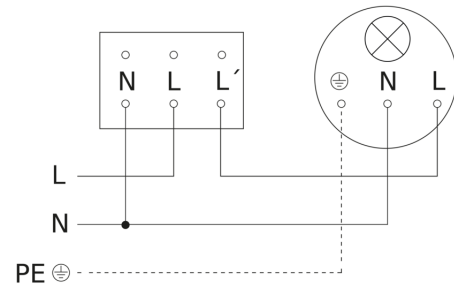

Sensore di movimento - Professional Line

IR 2180 UP ECO

EAN 4007841 065003

Art. n. 065003

IR 2180 UP ECO

EAN 4007841 065003

Art. n. 065003

Schema elettrico cablaggio a 2 fili

Schema elettrico cablaggio a 3 fili

Schema elettrico collegamento in rete di più sensori