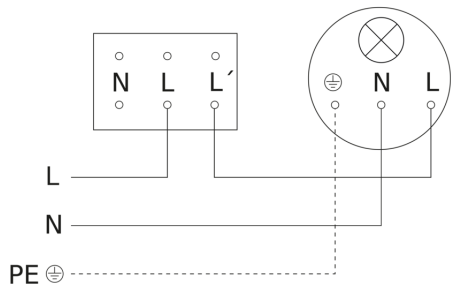

Sensore di movimento - Professional Line

IR 2180 UP ECO

EAN 4007841 065003

Art. n. 065003

IR 2180 UP ECO

EAN 4007841 065003

Art. n. 065003

Schema elettrico cablaggio a 2 fili

Schema elettrico cablaggio a 3 fili

Schema elettrico collegamento in rete di più sensori