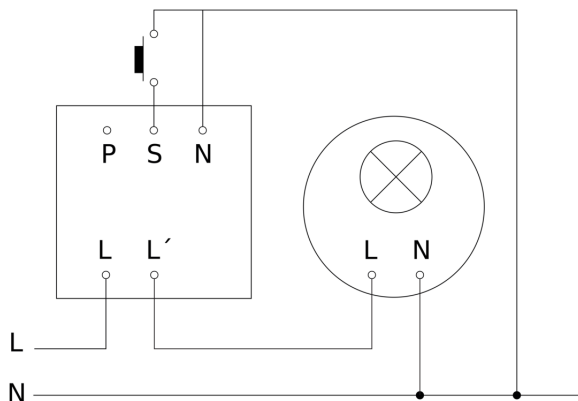

Aanwezigheidsmelder - Professional Line

Dual US

COM1 - plafondbouw
EAN 4007841 079598
art.nr. 079598

Dual US

COM1 - plafondbinbouw
EAN 4007841 079598
art.nr. 079598

aansluitschema Master

aansluitschema master/master

Dual US

COM1 - plafondbinbouw
EAN 4007841 079598
art.nr. 079598

aansluitschema Master/slave koppelin