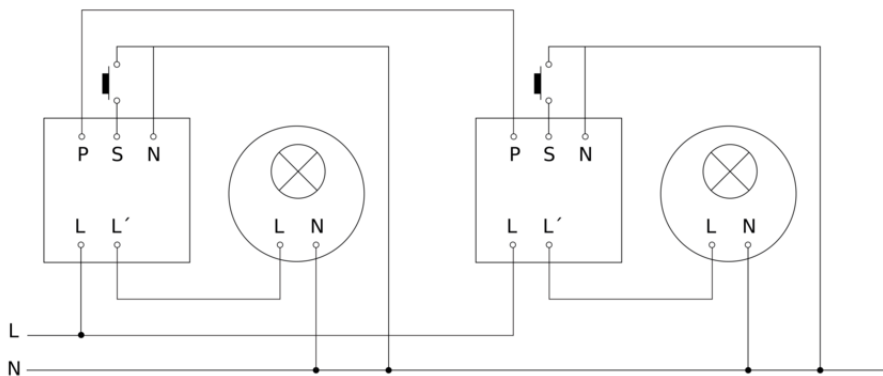

Aanwezigheidsmelder - Professional Line

Dual US

COM1 - plafondbouw
EAN 4007841 079598
art.nr. 079598

Dual US

COM1 - plafondbinbouw
EAN 4007841 079598
art.nr. 079598

aansluitschema Master

aansluitschema master/master

Dual US

COM1 - plafondbinbouw
EAN 4007841 079598
art.nr. 079598

aansluitschema Master/slave koppelin