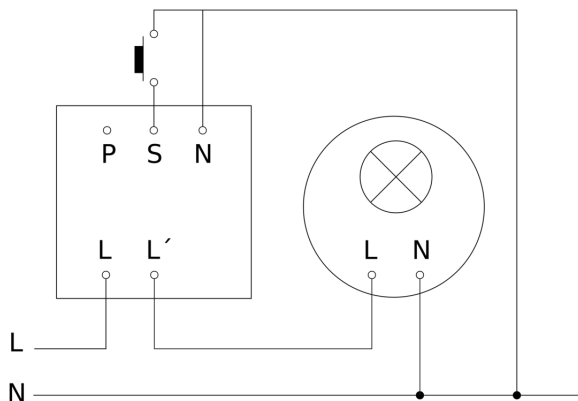

Aanwezigheidsmelder - Professional Line

DualTech

COM1 - Inbouw

EAN 4007841 007997

art.nr. 007997

DualTech

COM1 - Inbouw
EAN 4007841 007997
art.nr. 007997

aansluitschema Master

aansluitschema master/master

aansluitschema Master/slave koppelin