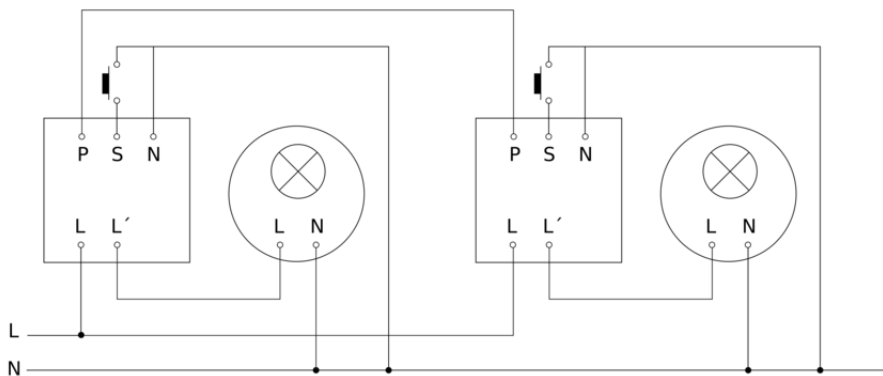

Aanwezigheidsmelder - Professional Line

DualTech

COM1 - Inbouw

EAN 4007841 007997

art.nr. 007997

DualTech

COM1 - Inbouw
EAN 4007841 007997
art.nr. 007997

aansluitschema Master

aansluitschema master/master

aansluitschema Master/slave koppelin