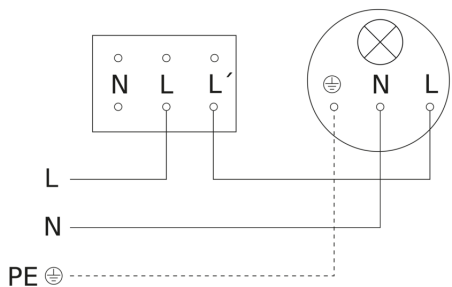

Bewegingsmelder - Professional Line

IR 2180 UP ECO

EAN 4007841 065003
art.nr. 065003

IR 2180 UP ECO

EAN 4007841 065003

art.nr. 065003

aansluitschema 2 draads bekabeling

3 draads bekabeling

aansluitschema voor meerdere sensoren