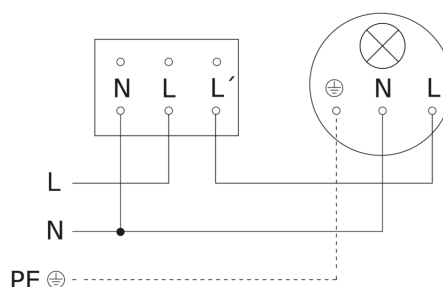

Bewegingsmelder - Professional Line

IR 2180 UP ECO

EAN 4007841 065003
art.nr. 065003

IR 2180 UP ECO

EAN 4007841 065003

art.nr. 065003

aansluitschema 2 draads bekabeling

3 draads bekabeling

aansluitschema voor meerdere sensoren