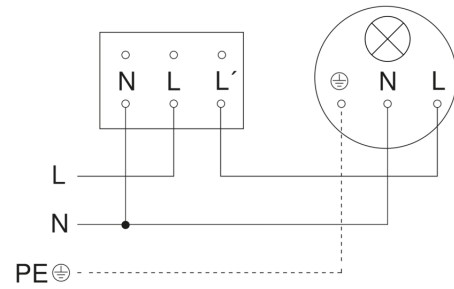

Bewegingsmelder - Professional Line

IR 2180 UP ECO

EAN 4007841 065003
art.nr. 065003

IR 2180 UP ECO

EAN 4007841 065003
art.nr. 065003

aansluitschema 2 draads bekabeling

3 draads bekabeling

aansluitschema voor meerdere sensoren