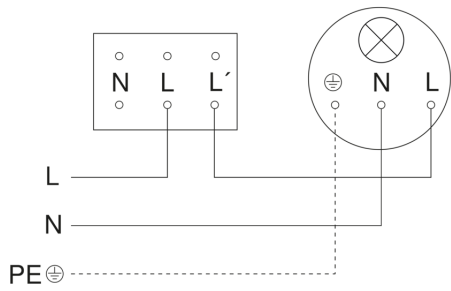

Bewegingsmelder - Professional Line

IR 2180 UP ECO

EAN 4007841 065003
art.nr. 065003

IR 2180 UP ECO

EAN 4007841 065003
art.nr. 065003

aansluitschema 2 draads bekabeling

3 draads bekabeling

aansluitschema voor meerdere sensoren