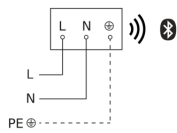

Sensor-LED-Außenleuchte

My L 40 SC

mit Bewegungsmelder & Bluetooth
EAN 4007841 088415
Art.-Nr. 088415

Schaltplan Bluetooth

Schaltplan Bluetooth