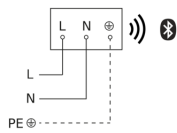

Sensor-LED-Außenleuchte

My L 40 SC

mit Bewegungsmelder & Bluetooth
EAN 4007841 091378
Art.-Nr. 091378

Schaltplan Bluetooth

Schaltplan Bluetooth