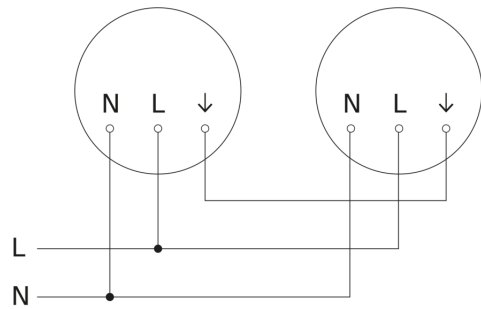

Sensor-Innenleuchte - Professional Line

RS PRO P1 S

V3 warmweiß

EAN 4007841 056063

Art.-Nr. 056063

RS PRO P1 S

V3 warmweiß

EAN 4007841 056063

Art.-Nr. 056063

Schaltplan Master

Schaltplan Master-Master Vernetzung

Schaltplan Master-Slave Vernetzung