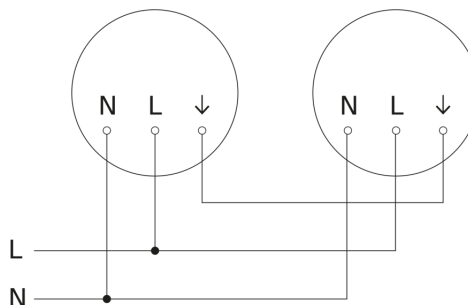

Sensor-LED-binnenlamp - Professional Line

RS PRO P2 flat S

warm wit
EAN 4007841 069742
art.nr. 069742

RS PRO P2 flat S

warm wit
EAN 4007841 069742
art.nr. 069742

aansluitschema Master

aansluitschema master/master

aansluitschema Master/slave koppelin