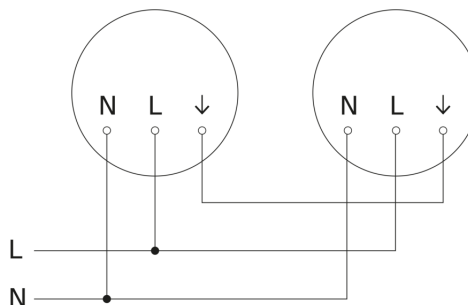

Lampada a sensore per interno LED - Professional Line

RS PRO P2 S

Bianco caldo

EAN 4007841 056100

Art. n. 056100

RS PRO P2 S

Bianco caldo
EAN 4007841 056100
Art. n. 056100

Schema elettrico Master

Schema elettrico Master-Master collegamento in rete

Schema elettrico Master-Slave collegamento in rete