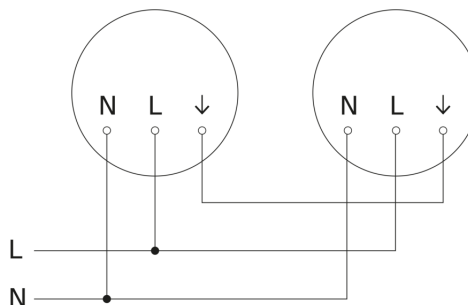

# RS PRO P2 S

warm wit  
EAN 4007841 056100  
art.nr. 056100

**aansluitschema Master**

**aansluitschema master/master**

**aansluitschema Master/slave koppelin**