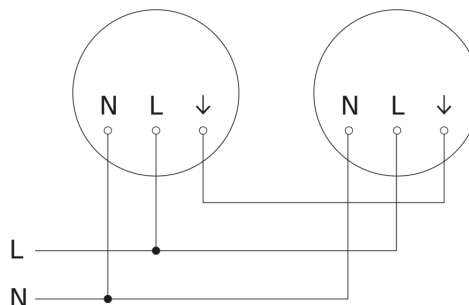

Sensor-LED-binnenlamp

RS PRO P3 S

warm wit

EAN 4007841 056148

art.nr. 056148

RS PRO P3 S

warm wit
EAN 4007841 056148
art.nr. 056148

aansluitschema Master

aansluitschema master/master

aansluitschema Master/slave koppelin