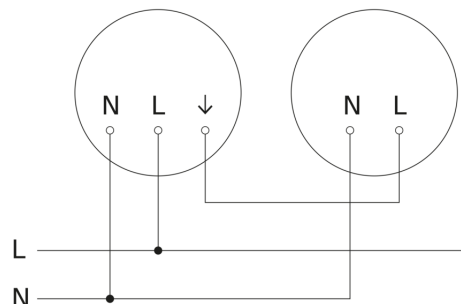

Luminaire intérieure LED sans détecteur - Professional Line

RS PRO T32

bl. chaud
EAN 4007841 092573
Réf. 092573

RS PRO T32

bl. chaud
EAN 4007841 092573
Réf. 092573

Schéma du circuit principal

Schéma du circuit d'interconnexion maître/esclave

Schéma du circuit d'interconnexion maître/esclave