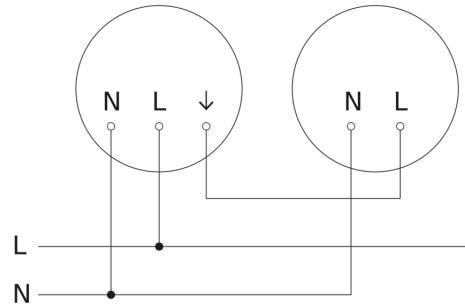

Luminaire intérieure LED sans détecteur - Professional Line

RS PRO T27

bl. chaud
EAN 4007841 091910
Réf. 091910

RS PRO T27

bl. chaud
EAN 4007841 091910
Réf. 091910

Schéma du circuit principal

Schéma du circuit d'interconnexion maître/esclave

Schéma du circuit d'interconnexion maître/esclave