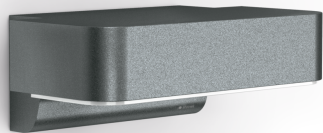

Luminaire extérieur LED à détection

L 800 SC bugfriendly

anthracite
EAN 4007841 091361
Réf. 091361

Schéma du circuit Bluetooth