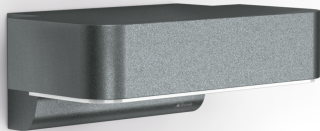

Lampada da esterno LED con sensore

L 800 SC bugfriendly

antracite
EAN 4007841 091361
Art. n. 091361

Schema elettrico Bluetooth