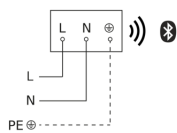

Sensor-LED-buitenlamp

L 940 SC

met bewegingsmelder & Bluetooth
EAN 4007841 087739
art.nr. 087739

aansluitschema Bluetooth

aansluitschema Bluetooth