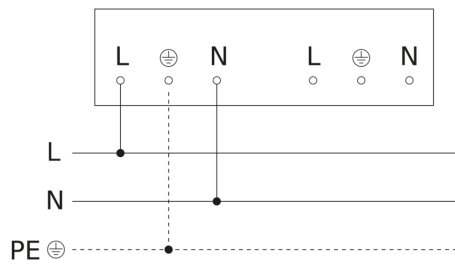

Sensor-LED-binnenlamp - Professional Line

RS PRO 5100 SC V2

met bewegingsmelder - 4000K

EAN 4007841 091453

art.nr. 091453

RS PRO 5100 SC V2

met bewegingsmelder - 4000K

EAN 4007841 091453

art.nr. 091453

aansluitschema Master

aansluitschema master/slave en master/master koppeling