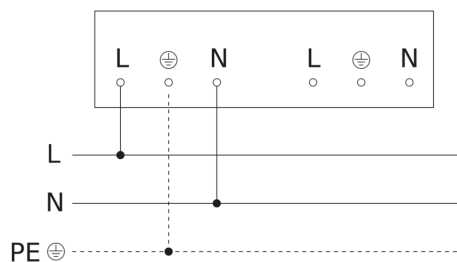

Lampada a sensore per interno LED - Professional Line

RS PRO 5150 SC V2

con rilevatore di movimento - 4000K

EAN 4007841 091477

Art. n. 091477

RS PRO 5150 SC V2

con rilevatore di movimento - 4000K
EAN 4007841 091477
Art. n. 091477

Schema elettrico Master

Schema elettrico Master-Slave e Master-Master collegamento in rete