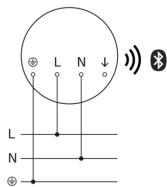

# Spot ONE SC

met bewegingsmelder & Bluetooth

EAN 4007841 058630

art.nr. 058630

## aansluitschema Bluetooth