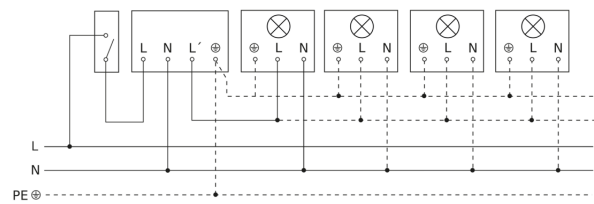

Sensore di movimento

IS 1

nero
EAN 4007841 600419
Art. n. 600419

Lampada senza filo neutro

Lampada con presenza di filo neutro

Allacciamento tramite un interruttore in serie per uso manuale e automatico

Schema elettrico Collegamento tramite un commutatore per il funzionamento continuo e automatico