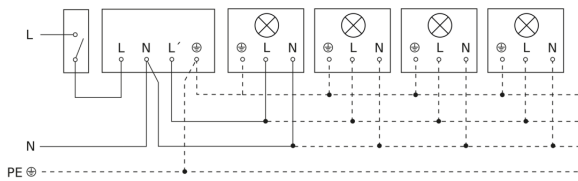

Sensore di movimento

IS 1

nero
EAN 4007841 600419
Art. n. 600419

Lampada senza filo neutro

Lampada con presenza di filo neutro

Allacciamento tramite un interruttore in serie per uso manuale e automatico

Schema elettrico Collegamento tramite un commutatore per il funzionamento continuo e automatico