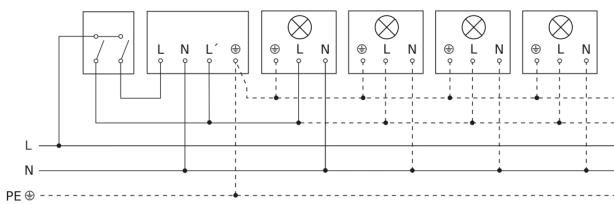

Sensore di movimento

IS 1

nero
EAN 4007841 600419
Art. n. 600419

Lampada senza filo neutro

Lampada con presenza di filo neutro

Allacciamento tramite un interruttore in serie per uso manuale e automatico

Schema elettrico Collegamento tramite un commutatore per il funzionamento continuo e automatico