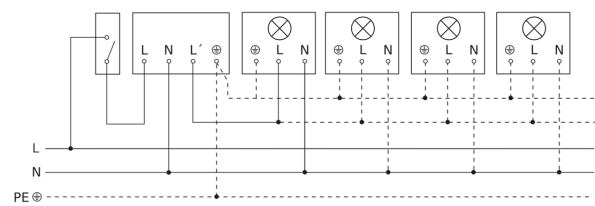

# IS 1

weiß  
EAN 4007841 600310  
Art.-Nr. 600310

Schaltplan Leuchte ohne vorhandenen Nullleiter

Schaltplan Leuchte mit vorhandenem Nullleiter

Schaltplan Anschluss über Serienschalter für Hand- und Automatik-Betrieb

Schaltplan Anschluss 4-fach Tasterkoppler an DALI2 APC