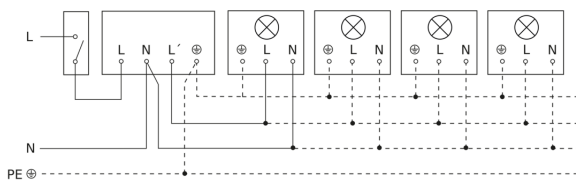

# IS 1

weiß  
EAN 4007841 600310  
Art.-Nr. 600310

Schaltplan Leuchte ohne vorhandenen Nullleiter

Schaltplan Leuchte mit vorhandenem Nullleiter

Schaltplan Anschluss über Serienschalter für Hand- und Automatik-Betrieb

Schaltplan Anschluss 4-fach Tasterkoppler an DALI2 APC