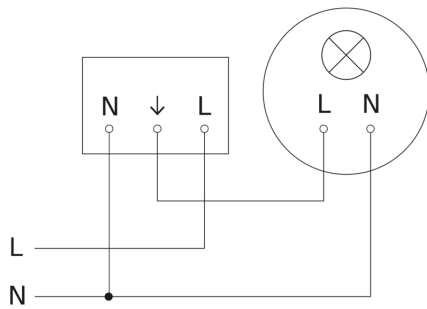

Détecteur de mouvement - Professional Line

IS 345

DALI-2 APC - rond - faux-plafonds
EAN 4007841 080655
Réf. 080655

IS 345

DALI-2 APC - rond - faux-plafonds
EAN 4007841 080655
Réf. 080655

Schéma du circuit principal

Schéma du circuit d'interconnexion maître/esclave