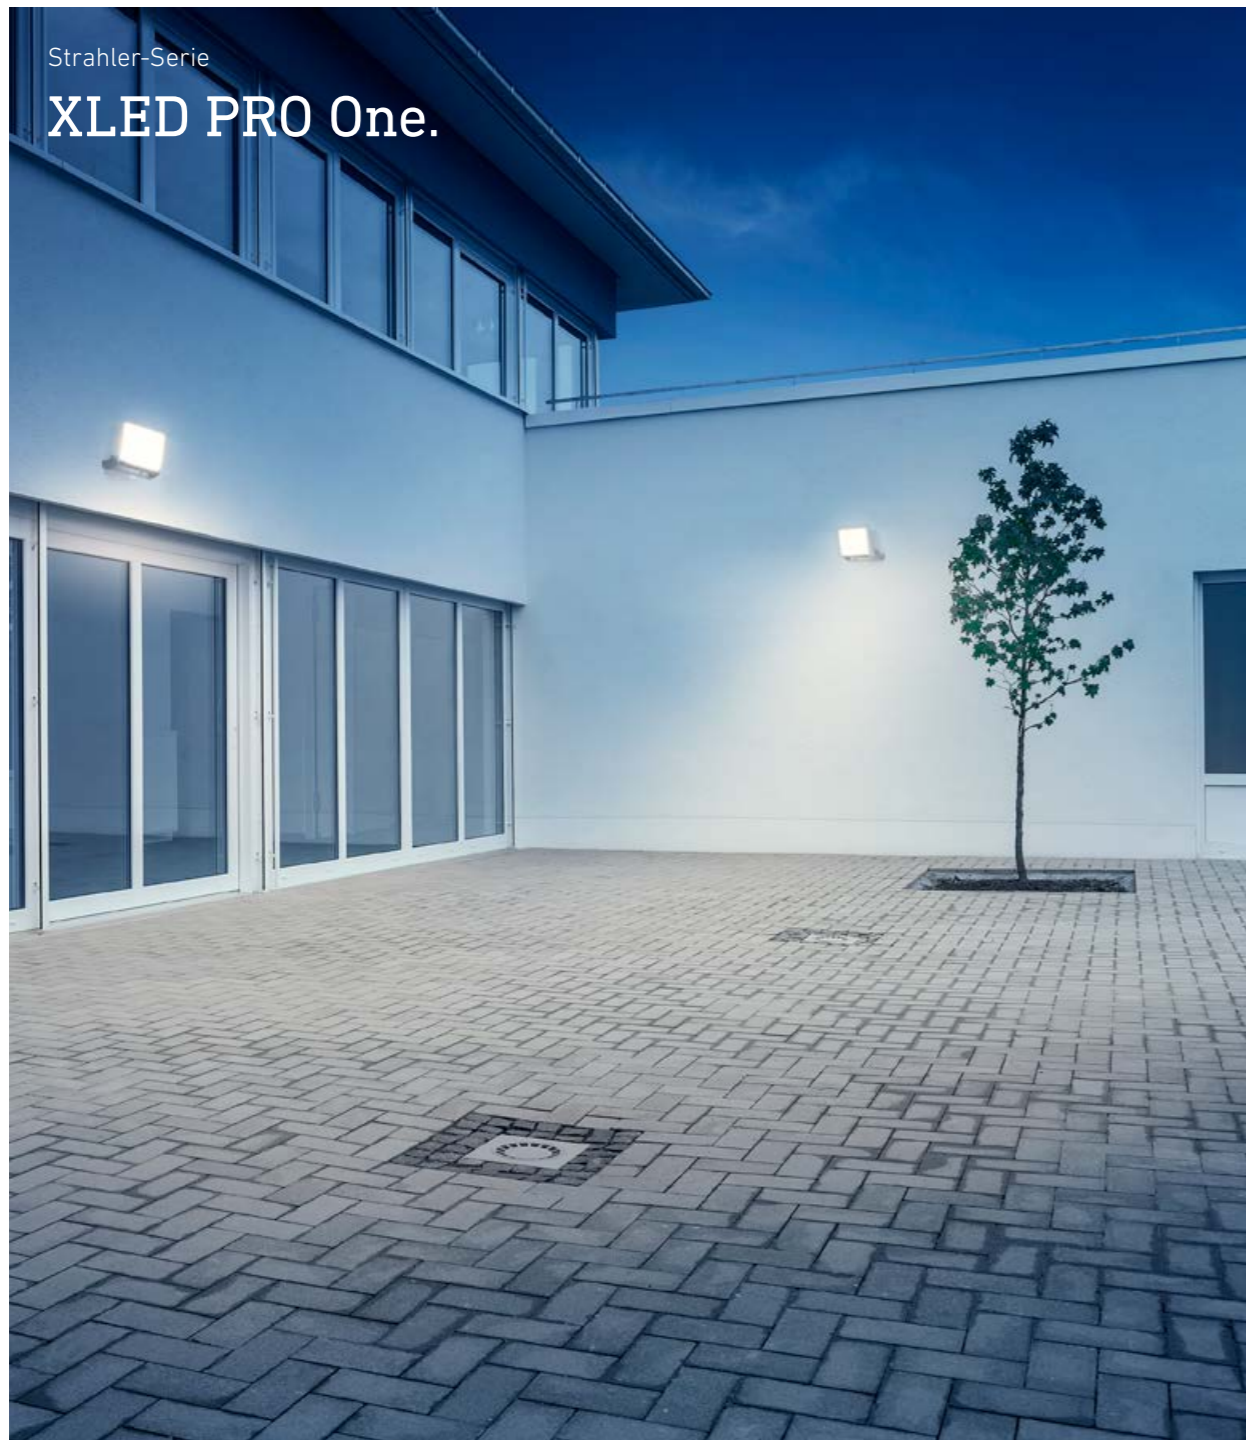

Flutlicht neu definiert

XLED PRO One

Die neue Strahler-Serie.

 professional line

Hell ist gar kein Ausdruck.

Mit maximal 6350 Lumen sorgen die XLED PRO One Strahler mit warmweißen Licht für die perfekte Ausleuchtung bis in die allerletzten Ecken. Die robusten Aluminium-Strahler gibt es in drei Lichtstärken jeweils als Variante mit und ohne Sensor sowie 5 Jahren STEINEL-Herstellergarantie.

- 10 % Grundlicht
- fernbedienbar
- bis zu 137 lm/W

XLED PRO One Sensor-Varianten

| | | |
|---|---|---|
|  |  |  |
| XLED PRO One S 2200 lm, 119 lm/W 230 x 229 x 182 mm | XLED PRO One Plus S 4550 lm, 135 lm/W 250 x 259 x 202 mm | XLED PRO One Max S 6350 lm, 126 lm/W 250 x 259 x 202 mm |