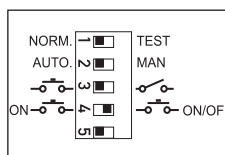

Légende

- 1 Détecteur de couloir Dual HF COM1
- 2 Luminaires

Légende

- 1 Détecteur de couloir Dual HF COM1
- 2 Luminaires

Réglage idéal du détecteur de couloir Dual HF

Réglage de la luminosité de déclenchement = 1
Couloirs, entrées

Temporisation = 1 minute

Portée = max.
(en fonction de la longueur du couloir)

Fonctionnement normal automatique

Réglage optionel via la télécommande RC8

- Portée = max. (en fonction de la longueur du couloir)
- Temporisation = x min (1 pression de la touche = 1 minute)
- Réglage de la luminosité de déclenchement = 1