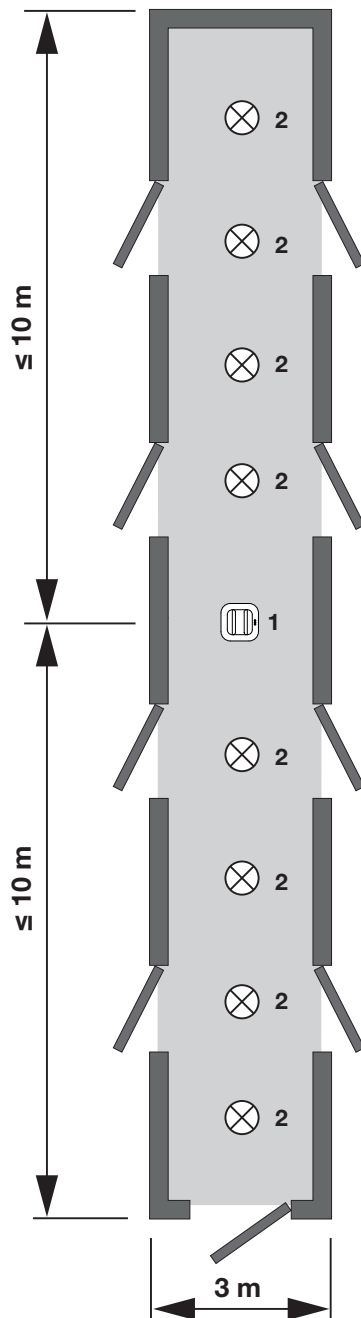

Exemple de conception pour couloirs et corridors

Une efficacité accrue grâce à une technologie de détection intelligente

STEINEL[®]
PROFESSIONAL

Détecteur spécial couloir
Dual HF COM1

Description du fonctionnement

Le détecteur de couloir (1) pilote l'éclairage (2) dans le couloir en fonction des mouvements et de la luminosité ambiante.

La détection radiale est particulièrement importante dans les couloirs et les corridors. On entend par là le sens de passage frontal en direction du détecteur. Contrairement à la technologie infrarouge, la technologie de détection hyper fréquence est ici parfaite. Un Dual HF vous permet de tout surveiller de manière fiable dans un rayon de 10 m dans chaque direction.