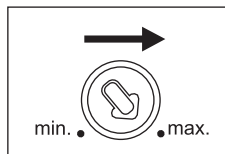

Légende

- 1 Détecteur de couloir Dual HF COM1
- 2 Luminaires

Légende

- 1 Détecteur de couloir Dual HF COM1
- 2 Luminaires

Réglage idéal du détecteur de couloir Dual HF

Réglage de la luminosité de déclenchement = 1
Couloirs, entrées

Temporisation = 1 minute

Portée = max.
(en fonction de la longueur du couloir)

Fonctionnement normal automatique

Réglage optionel via la télécommande RC8

- Portée = max. (en fonction de la longueur du couloir)
- Temporisation = x min (1 pression de la touche = 1 minute)
- Réglage de la luminosité de déclenchement = 1