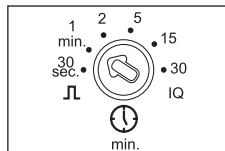

Légende

- 1 Détecteur de couloir Dual HF COM1
- 2 Luminaires

Légende

- 1 Détecteur de couloir Dual HF COM1
- 2 Luminaires

Réglage idéal du détecteur de couloir Dual HF

Réglage de la luminosité de déclenchement = 1
Couloirs, entrées

Temporisation = 1 minute

Portée = max.
(en fonction de la longueur du couloir)

Fonctionnement normal automatique

Réglage optionel via la télécommande RC8

- Portée = max. (en fonction de la longueur du couloir)
- Temporisation = x min (1 pression de la touche = 1 minute)
- Réglage de la luminosité de déclenchement = 1