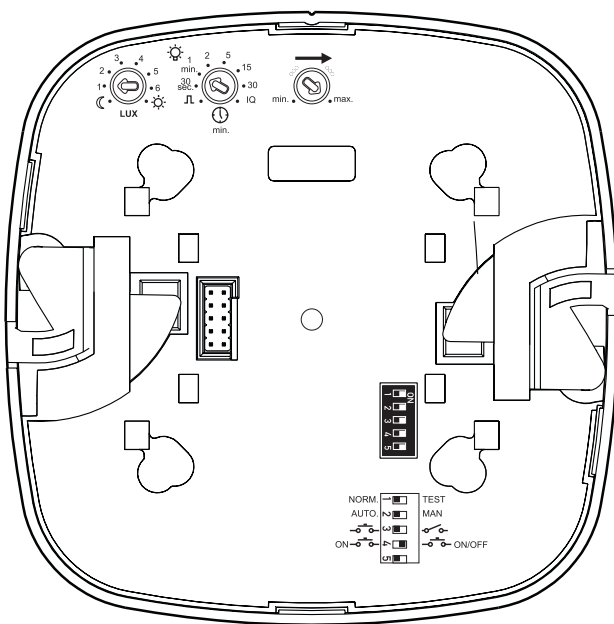

Conseil :

Une sécurité et un confort accrus sont garantis grâce au balisage disponible en option sur la version DIM ou DALI du Dual HF. Dans l'obscurité, le couloir est alors automatiquement éclairé par balisage de 10 %.

Légende

- 1 Détecteur de couloir Dual HF COM1
- 2 Luminaires

Légende

- 1 Détecteur de couloir Dual HF COM1
- 2 Luminaires

Réglage idéal du détecteur de couloir Dual HF

Réglage de la luminosité de déclenchement = 1
Couloirs, entrées

Temporisation = 1 minute

Portée = max.
(en fonction de la longueur du couloir)

Fonctionnement normal automatique

Réglage optionel via la télécommande RC8

- Portée = max. (en fonction de la longueur du couloir)
- Temporisation = x min (1 pression de la touche = 1 minute)
- Réglage de la luminosité de déclenchement = 1