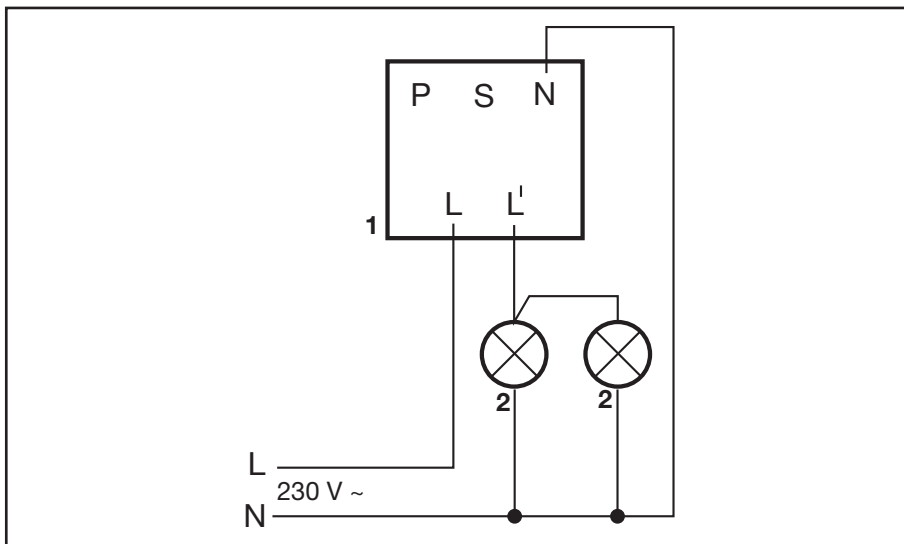

Légende

- 1 Détecteur de couloir Dual HF COM1
- 2 Luminaires