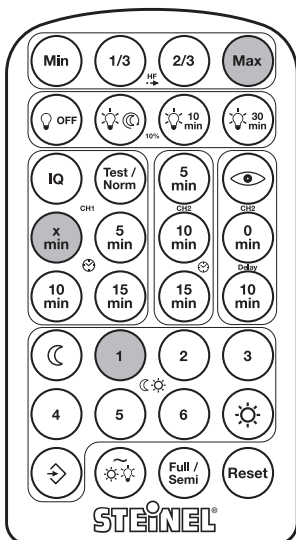

Légende

- 1 Détecteur de couloir Dual HF COM1
- 2 Luminaires

Légende

- 1 Détecteur de couloir Dual HF COM1
- 2 Luminaires

Réglage idéal du détecteur de couloir Dual HF

Réglage de la luminosité de déclenchement = 1
Couloirs, entrées

Temporisation = 1 minute

Portée = max.
(en fonction de la longueur du couloir)

Fonctionnement normal automatique

Réglage optionel via la télécommande RC8

- Portée = max. (en fonction de la longueur du couloir)
- Temporisation = x min (1 pression de la touche = 1 minute)
- Réglage de la luminosité de déclenchement = 1