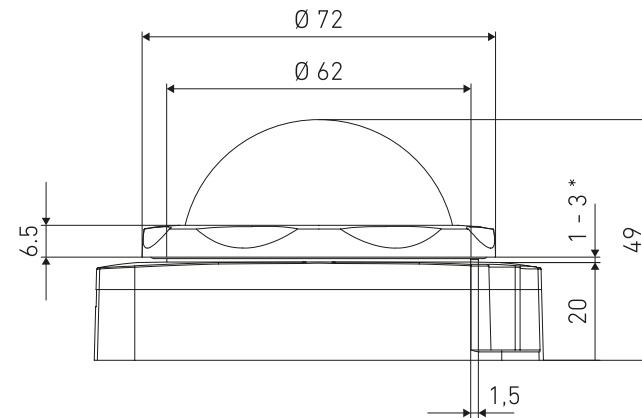

HB PIR 3360 IPD | HB PIR 345 IPD

Wire

SENSOTEC IPD (Input Device)

 [Datenblatt Produktfamilie \(DE\)](#)

 [Data sheet product family \(EN\)](#)

Zhaga

SENSOTEC IPD (Input Device)

 Datenblatt Produktfamilie (DE)

 Data sheet product family (EN)

HB PIR 3360 IPD | HB PIR 345 IPD

Intra

SENSOTEC IPD (Input Device)

 Datenblatt Produktfamilie (DE)

 Data sheet product family (EN)