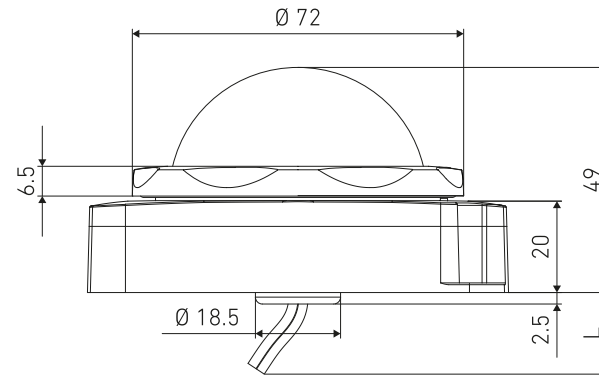

HB PIR 3360 IPD | HB PIR 345 IPD

Wire

SENSOTEC IPD (Input Device)

 [Datenblatt Produktfamilie \(DE\)](#)

 [Data sheet product family \(EN\)](#)

Zhaga

SENSOTEC IPD (Input Device)

 Datenblatt Produktfamilie (DE)

 Data sheet product family (EN)

HB PIR 3360 IPD | HB PIR 345 IPD

Intra

SENSOTEC IPD (Input Device)

 Datenblatt Produktfamilie (DE)

 Data sheet product family (EN)