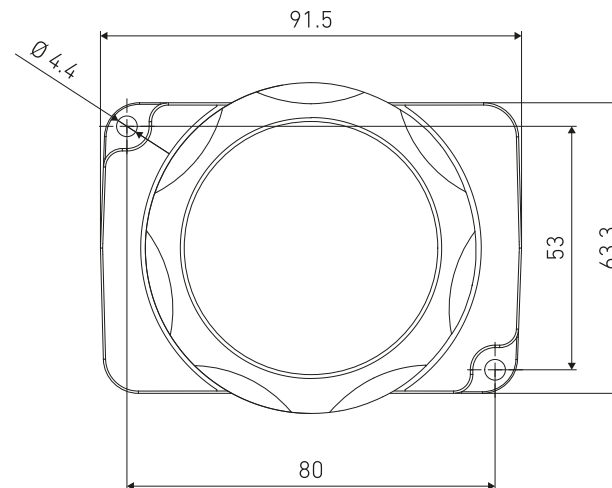

HB PIR 3360 IPD | HB PIR 345 IPD

Wire

SENSOTEC IPD (Input Device)

 [Datenblatt Produktfamilie \(DE\)](#)

 [Data sheet product family \(EN\)](#)

Zhaga

SENSOTEC IPD (Input Device)

 Datenblatt Produktfamilie (DE)