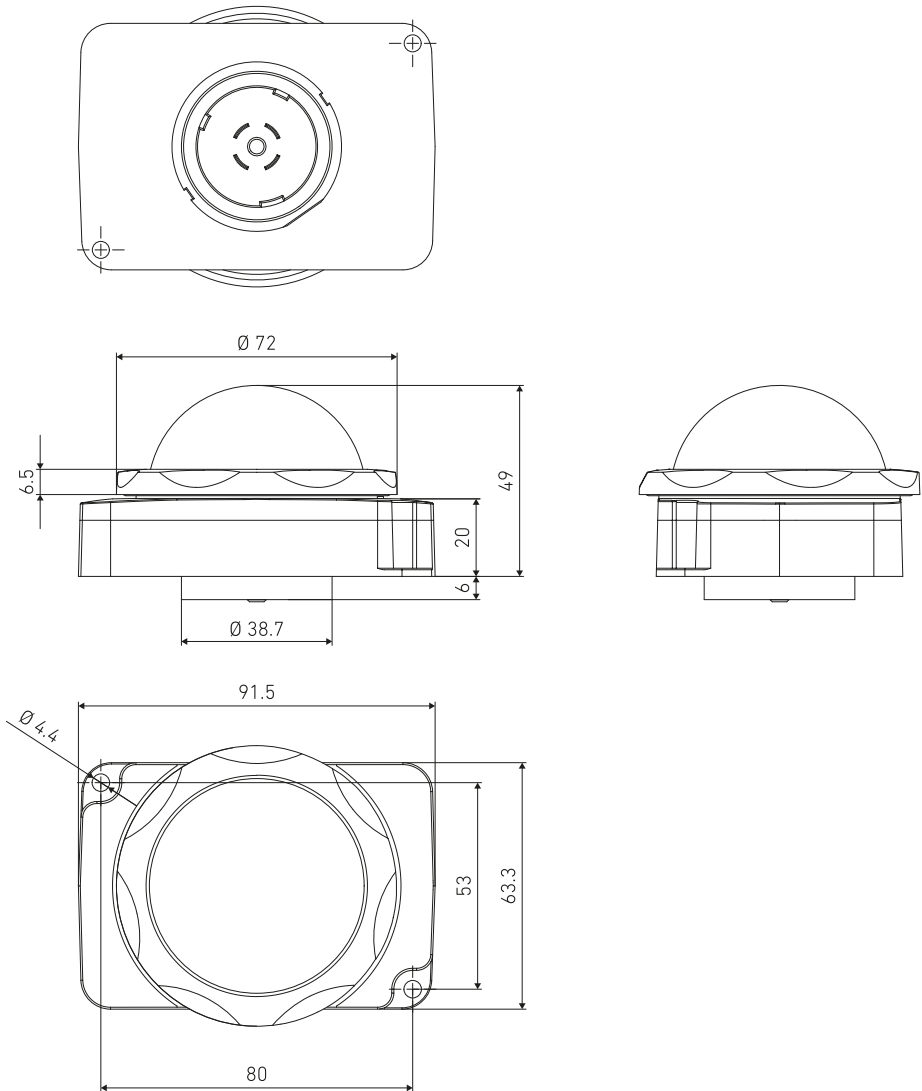

HB PIR 3360 IPD | HB PIR 345 IPD

Wire

SENSOTEC IPD (Input Device)

 [Datenblatt Produktfamilie \(DE\)](#)

 [Data sheet product family \(EN\)](#)

Zhaga

SENSOTEC IPD (Input Device)

 Datenblatt Produktfamilie (DE)