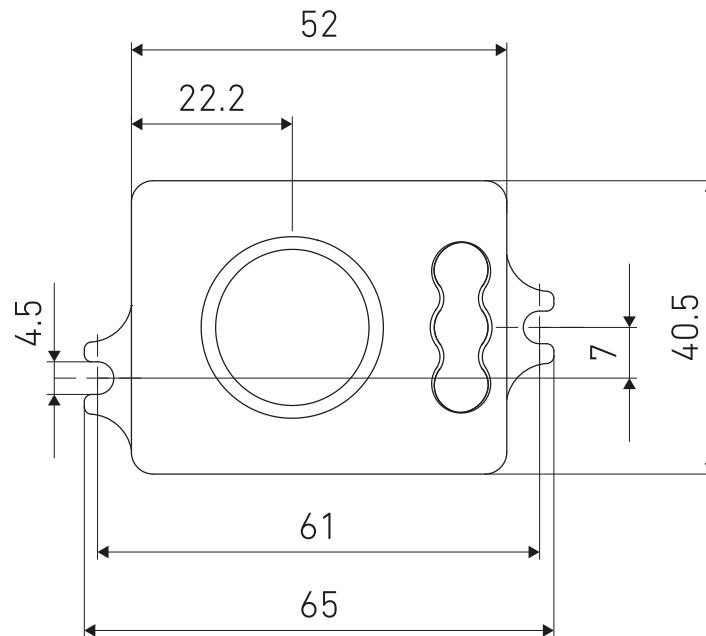

HF2 IPD

SENSOTEC IPD (Input Device)

 Datenblatt Produktfamilie (DE)

 Data sheet product family (EN)