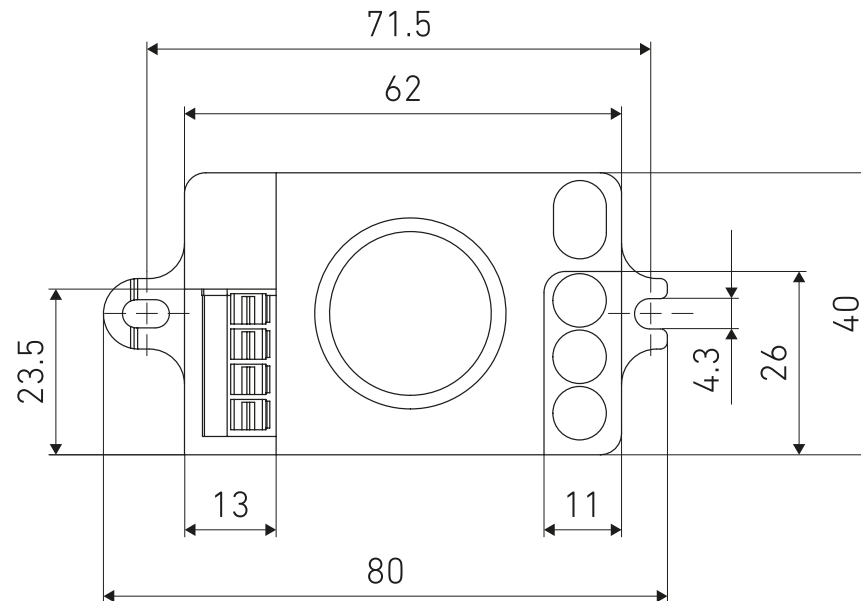

MB HF2 DALI-2

SENSOTEC Monoblock

 Datenblatt Produktfamilie (DE)

 Data sheet product family (EN)