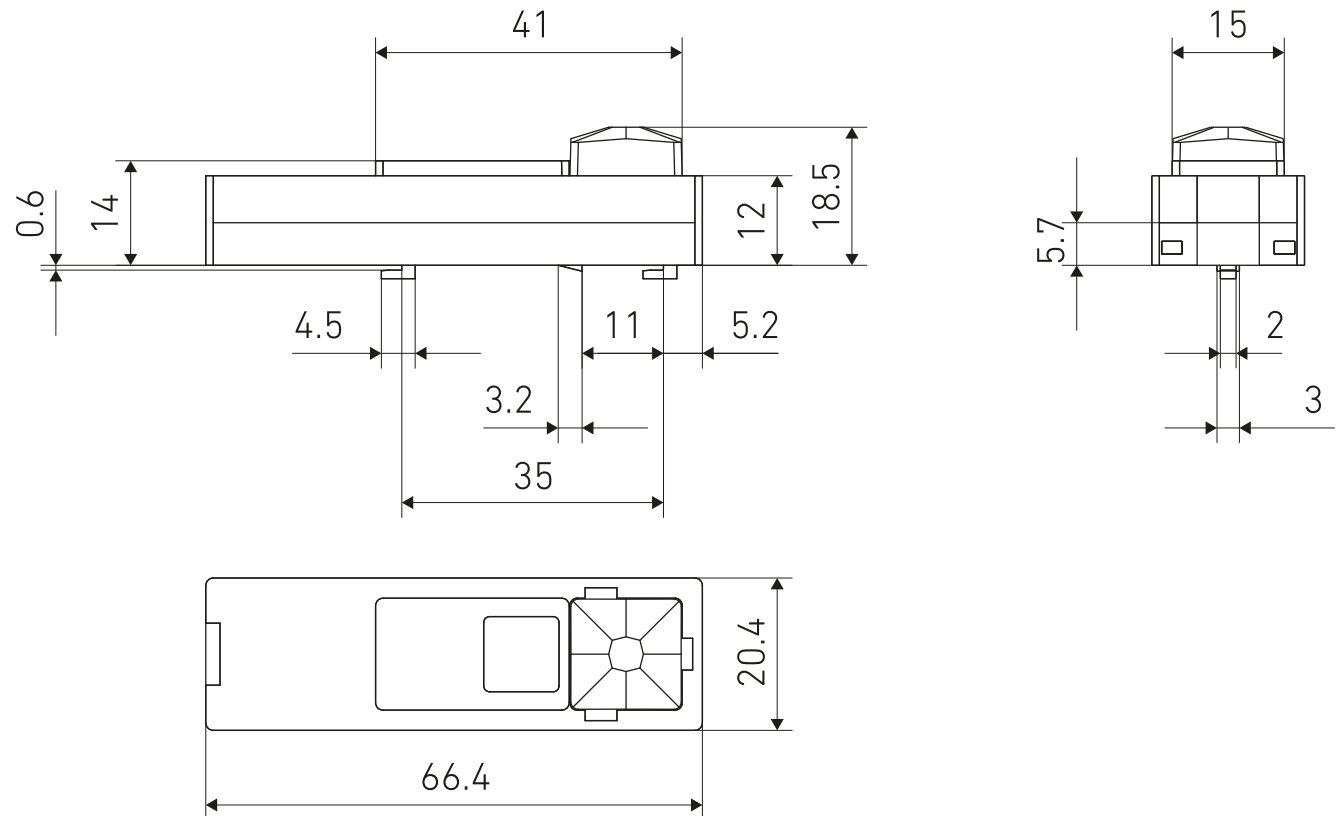

PIR NET

SENSOTEC NET wireless Mesh

 Datenblatt Produktfamilie (DE)

 Data sheet product family (EN)