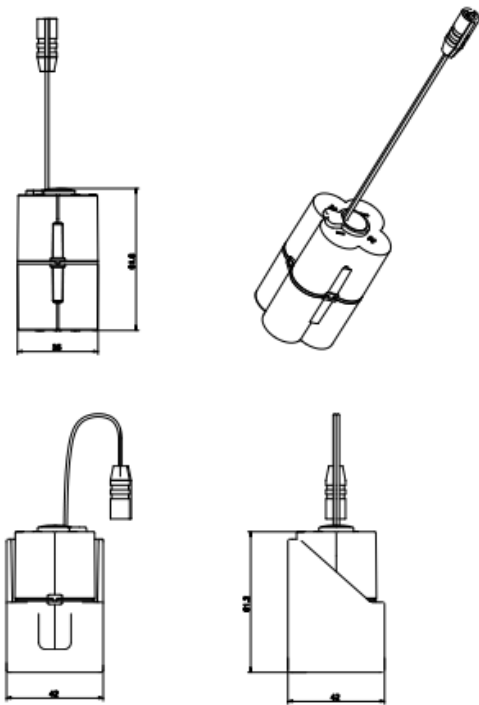

SENSOTEC Wasser

Sanitaer IR

IP42 Batteriemodul

Stecker-Netzteil